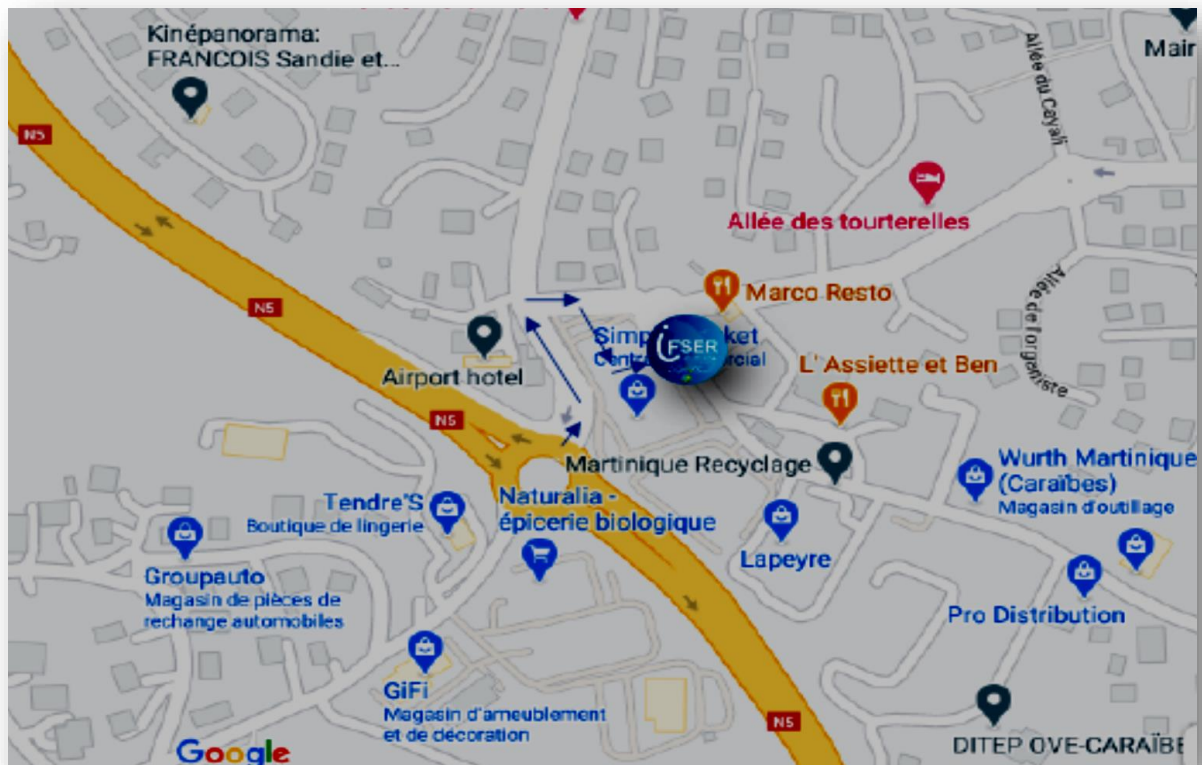

• Localisation et Plan d'accès d'IFSER

Adresse

C7 - Immeuble Rond-point Espace 92

ZI Petite cocotte 97224 DUCOS

Tél : 0696 19 78 04

DUCOS - Qtier. Sérénité